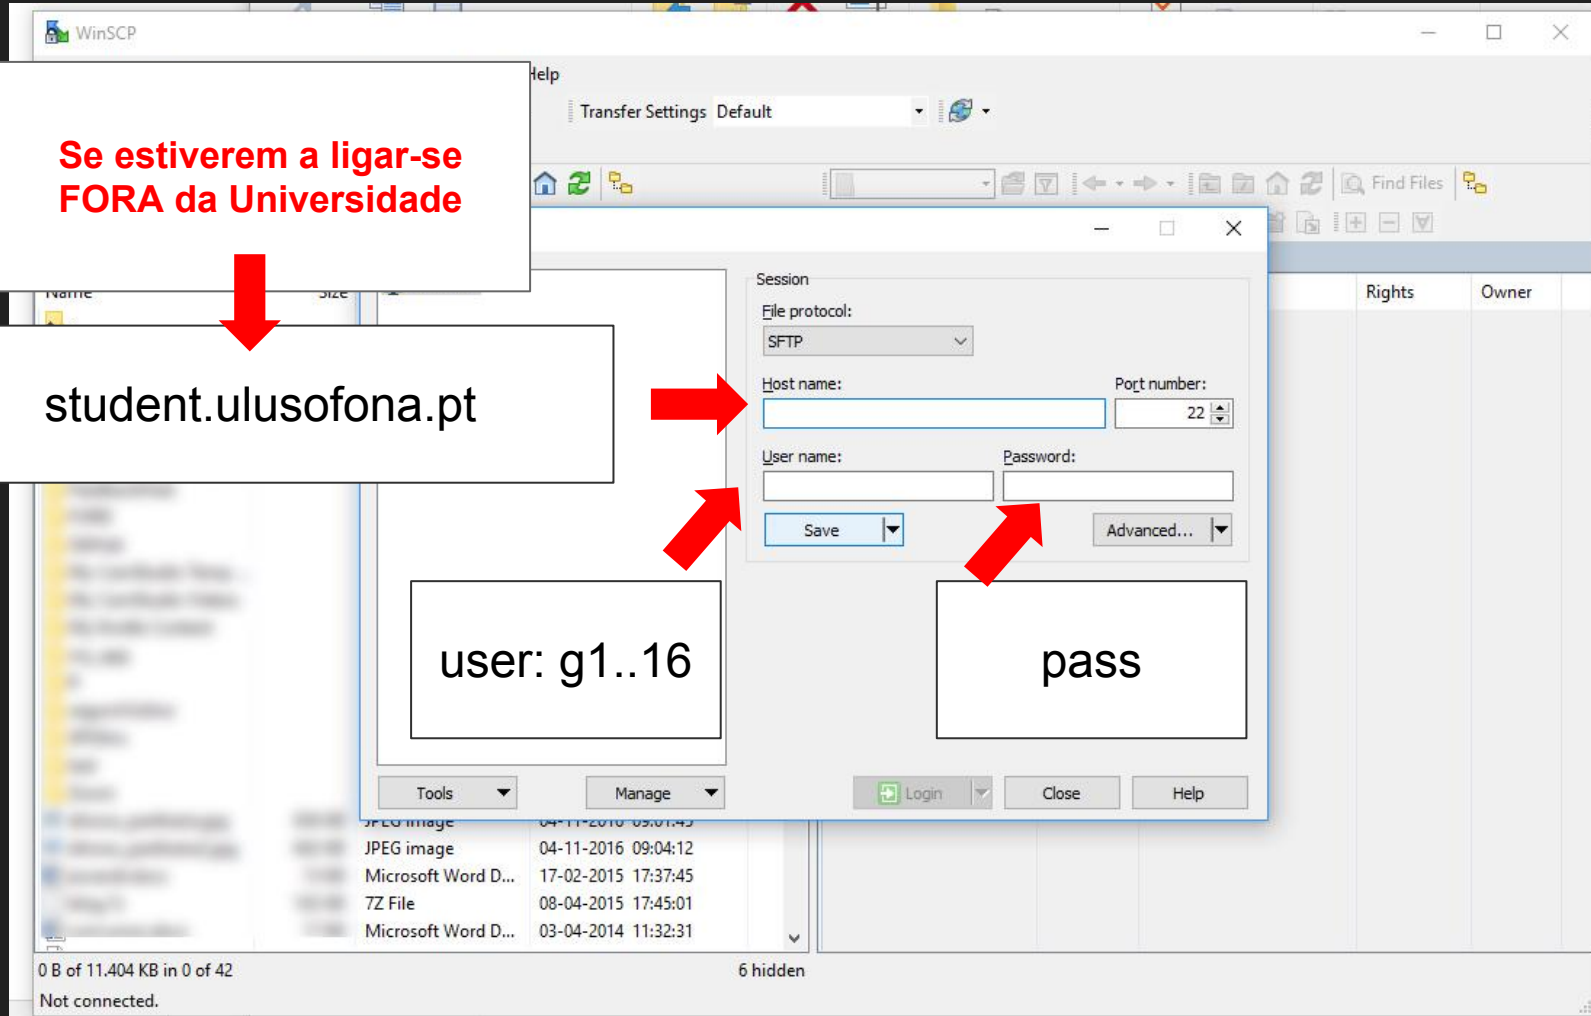

Introdução à Computação

Módulo: HTML e CSS

Licenciatura em Cinema, Vídeo e Comunicação Multimédia

Paulo Ferreira

SEO Analyst, Web Designer

SubDiretor da PG em Marketing Digital

Acesso ao servidor

1. Download do software **WinSCP**
2. Descomprimir a pasta
3. Executar o ficheiro **WinSCP.exe**
4. Se estiverem a ligar-se **dentro** da universidade terão que usar como host o endereço **10.0.15.40**
5. Se estiverem a ligar-se **fora** da universidade terão que usar como host o endereço **student.ulusofona.pt**
6. Em ambos os casos o utilizador e a password são as mesmas

0 B of 11.404 KB in 0 of 42
6 hidden
Not connected.

Se estiverem a ligar-se
FORA da Universidade

student.ulusofona.pt

user: g1..16

pass

WinSCP

Local Mark Files Commands Session Options Remote Help

Synchronize Queue Transfer Settings Default